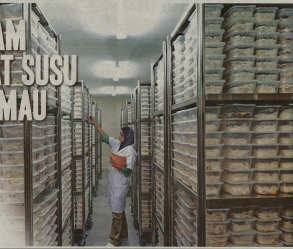

AGRO EDITOR: PUSKOP ANGKA RAPAM TEL: 03-21-3337 SAMB 4351 FAKS: 03-20567633004

TANAM KULAT SUSU HARIMAU

> 485

TEKNIK BUDIDAYA